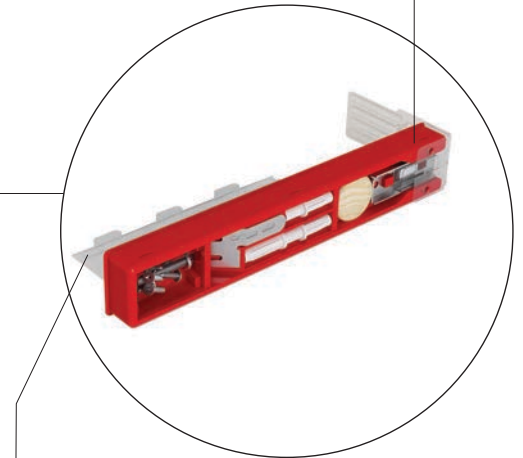

Hardware Package
Paquete de Accesorios
Pacote de Ferragens