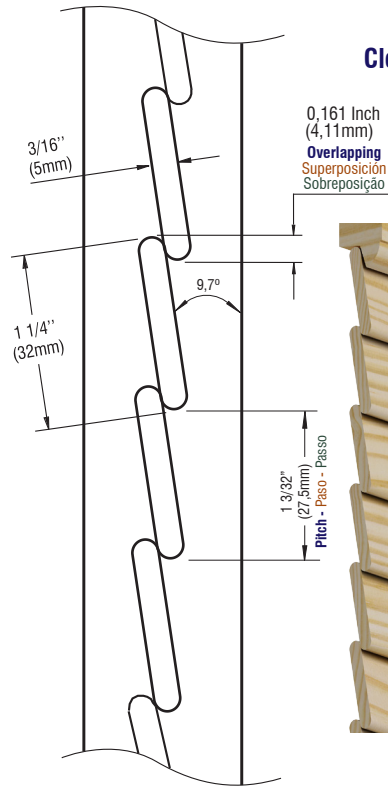

SLATS PITCH 28,5 MM

PERSIANAS PASO 28,5 MM

VENEZIANAS PASSO 28,5 MM

Open Abierto Aberto

Closed Cerrado Fechado

SLATS PITCH 28,5 MM

PERSIANAS PASO 28,5 MM

VENEZIANAS PASSO 28,5 MM

Open Abierto Aberto

Closed Cerrado Fechado