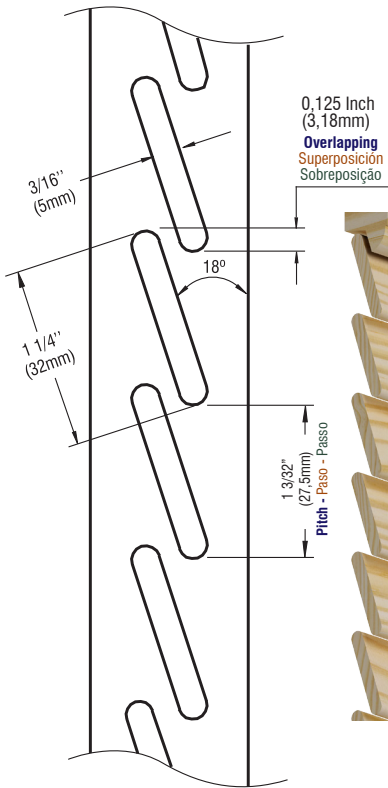

SLATS PITCH 28,5 MM

PERSIANAS PASO 28,5 MM

VENEZIANAS PASSO 28,5 MM

Open Abierto Aberto

Closed Cerrado Fechado

SLATS PITCH 28,5 MM

PERSIANAS PASO 28,5 MM

VENEZIANAS PASSO 28,5 MM

Open Abierto Aberto

Closed Cerrado Fechado