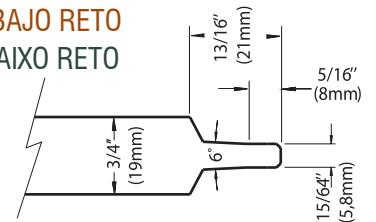

**STANDARD PANEL**

**PANEL ESTÁNDAR**

**PAINEL PADRÃO**

**SGL** 19mm

**SGL** SINGLE HIP RAISED PANEL  
**PANELES REBAJADOS**  
**PAINÉIS REBAIXADOS**

**GR** "V" Grooved

**GR** V GROOVED  
**RANURADO EN V**  
**RANHURADO EM V**

**FLT** Flat 9mm

**FLT** FLAT PANEL  
**FLAT PANEL**  
**FLAT PANEL**

**RBT** Profiled 19mm

**RBT** REBATED PANEL  
**PANELES CON REBAJO RETO**  
**PAINÉIS COM REBAIXO RETO**

**RW** CABINET 35mm (1 3/8") Seven Panel 19 mm Raised SGL-2S "Malaga"  
 VG Ovolo Sticking