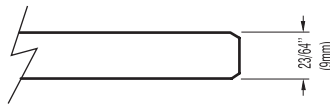

**STANDARD PANEL**

**PANEL ESTÁNDAR**

**PAINEL PADRÃO**

**SGL** 19mm

**SGL** SINGLE HIP RAISED PANEL  
**PANELES REBAJADOS**  
**PAINÉIS REBAIXADOS**

**GR** "V" Grooved

**GR** V GROOVED  
**RANURADO EN V**  
**RANHURADO EM V**

**FLT** Flat 9mm

**FLT** FLAT PANEL  
**FLAT PANEL**  
**FLAT PANEL**

**RBT** Profiled 19mm

**RBT** REBATED PANEL  
**PANELES CON REBAJO RETO**  
**PAINÉIS COM REBAIXO RETO**

**RW** CABINET 35mm (1 3/8") Seven Panel 19 mm Raised SGL-2S "Malaga"  
 VG Ovolo Sticking