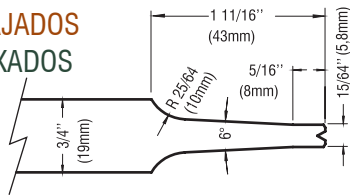

**STANDARD PANEL**

**PANEL ESTÁNDAR**

**PAINEL PADRÃO**

**SGL** 19mm

**SGL** SINGLE HIP RAISED PANEL  
**PANELES REBAJADOS**  
**PAINÉIS REBAIXADOS**

**GR** "V" Grooved

**GR** V GROOVED  
**RANURADO EN V**  
**RANHURADO EM V**

**FLT** Flat 9mm

**FLT** FLAT PANEL  
**FLAT PANEL**  
**FLAT PANEL**

**RBT** Profiled 19mm

**RBT** REBATED PANEL  
**PANELES CON REBAJO RETO**  
**PAINÉIS COM REBAIXO RETO**

**RW** CABINET 35mm (1 3/8") Seven Panel 19 mm Raised SGL-2S "Malaga"  
 VG Ovolo Sticking