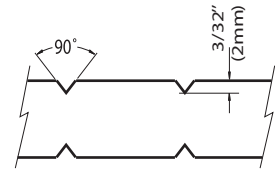

**STANDARD PANEL**

**PANEL ESTÁNDAR**

**PAINEL PADRÃO**

**SGL** 19mm

**SGL** SINGLE HIP RAISED PANEL  
**PANELES REBAJADOS**  
**PAINÉIS REBAIXADOS**

**GR** "V" Grooved

**GR** V GROOVED  
**RANURADO EN V**  
**RANHURADO EM V**

**FLT** Flat 9mm

**FLT** FLAT PANEL  
**FLAT PANEL**  
**FLAT PANEL**

**RBT** Profiled 19mm

**RBT** REBATED PANEL  
**PANELES CON REBAJO RETO**  
**PAINÉIS COM REBAIXO RETO**

**RW** CABINET 35mm (1 3/8") Seven Panel 19 mm Raised SGL-2S "Malaga"  
 VG Ovolo Sticking