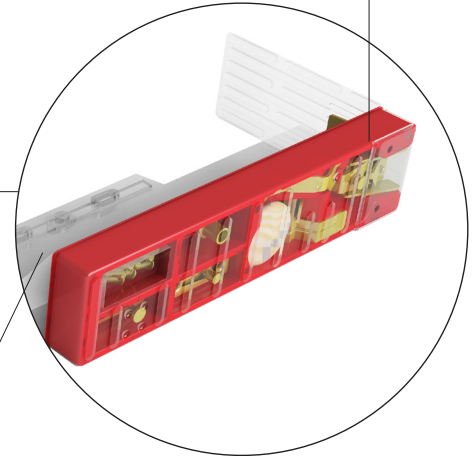

COMPLETE HARDWARE SET INCLUDED

INCLUYDO ESTÁ EL CONJUNTO COMPLETO DE ACCESORIOS

INCLUÍDO ESTÁ O CONJUNTO COMPLETO DE ACESSÓRIOS

Door Components
Componentes de Puertas
Componentes de Portas

Corner Protection
Protección de Esquina
Proteção de Canto

- | | |
|---|---|
| 1. Top Rail
Traviesa Superior
Travessa Superior | 6. Slats
Persianas
Venezianas |
| 2. Lock Rail
Traviesa Central
Travessa Central | 7. Top Track
Riel Superior
Trilho Superior |
| 3. Bottom Rail
Traviesa Inferior
Travessa Inferior | 8. Hardware
Herraje
Ferragens |
| 4. LVL Stile
Larguero LVL
Montante LVL | 9. Hinges
Bisagras
Dobradiças |
| 5. Raised Panel
Panel Rebajado
Painel Rebaixado | 10. Label
Etiqueta
Cartaz |

Hardware Package
Paquete de Accesorios
Pacote de Ferragens

Hardware Holder (Pilfer-Proof)
Soporte de Accesorios (a Prueba de Hurto)
Suporte de Ferragens (a Prova de Furto)

Top Track Holder (Pilfer-Proof)
Soporte del Riel Superior (a Prueba de Hurto)
Suporte do Trilho Superior (a Prova de Furto)

Top Track
Riel Superior
Trilho Superior

Holder
Soporte
Suporte