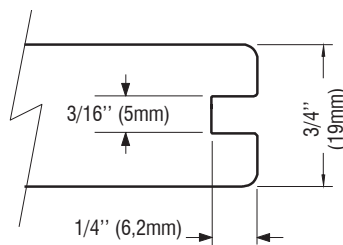

Bifold Door Pair 25 mm (1"), "Step-Down Stile & Rail" slabs, including, "FRAMEPORT" standard hinges.

Puertas Plegables 25 mm (1"), hojas con traviesas de 19 mm, conjunto incluyendo bisagras en el estándar "FRAMEPORT"..

Portas Dobráveis (Tipo "Camarão") 25 mm (1"), folhas com travessas de 19 mm, conjunto incluindo dobradiças no padrão "FRAMEPORT".

STICKING PROFILE

FORMATO DE MOLDURA

FORMATO DE MOLDURA

CROSS RAIL

TRAVIESA

TRAVESSA