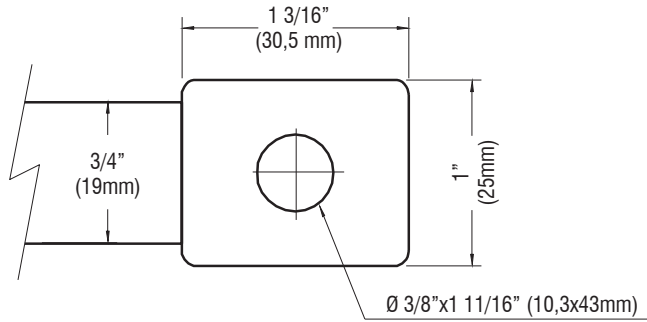

Bifold Hinged Pairs 25 mm (1")
(No Hardware, Hinges only).

Puertas Plegables con Bisagras,
(Sin Accesorios), de 25 mm (1")

Portas Dobráveis (tipo "Camarão")
com Dobradiças, (Sem Ferragens),
de 25 mm (1")

Bifold Door Pair 25 mm (1"), "Step-Down Stile & Rail" slabs, including, "FRAMEPORT" standard hinges.

Puertas Plegables 25 mm (1"), hojas con traviesas de 19 mm, conjunto incluyendo bisagras en el estándar "FRAMEPORT"..

Portas Dobráveis (Tipo "Camarão") 25 mm (1"), folhas com travessas de 19 mm, conjunto incluindo dobradiças no padrão "FRAMEPORT".

STICKING PROFILE

FORMATO DE MOLDURA

FORMATO DE MOLDURA

CROSS RAIL

TRAVIESA

TRAVESSA