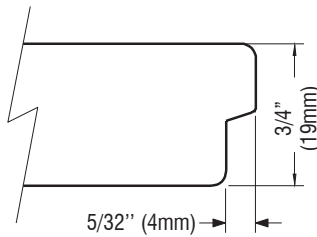

Bifold Door Pair 25 mm (1"), "Step-Down Stile & Rail" slabs, including, "FRAMEPORT" standard hinges.

Puertas Plegables 25 mm (1"), hojas con traviesas de 19 mm, conjunto incluyendo bisagras en el estándar "FRAMEPORT"..

Portas Dobráveis (Tipo "Camarão") 25 mm (1"), folhas com travessas de 19 mm, conjunto incluindo dobradiças no padrão "FRAMEPORT".

STICKING PROFILE

FORMATO DE MOLDURA

FORMATO DE MOLDURA

CROSS RAIL

TRAVIESA

TRAVESSA